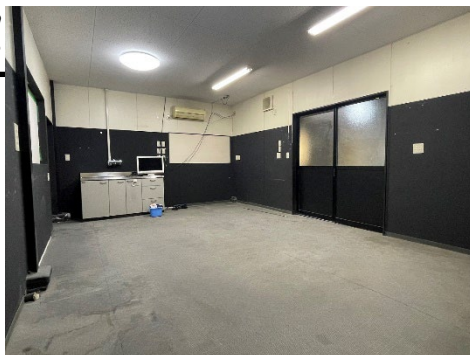

1F 事務所付倉庫 2F 事務所、フリースペース、倉庫。
1F、2Fトイレ洗面あり、ミニリフト、シャワーブースあり。
十二所前線沿い！倉庫前駐車2台可！

★ 現況優先といたします ★

種目	事務所付倉庫【No. 4066-M】	
名称	東今宿-事務所付倉庫	
所在地	姫路市東今宿 3丁目 9-21	
賃料	300,000 円+税/共益費なし	
保証金	600,000 円	
礼金	330,000 円	
交通	JR姫新線『播磨高岡』駅 徒歩10分	
駐車場	倉庫前に普通車2台駐車可能	
構造	鉄骨造スレート葺2階建	
築年月	昭和52年12月築	
設備	電気・上、下水道・プロパンガス	
備考	★火災保険、賃貸保証要加入 ★退去時の過失による補修は借主の実費負担となります。 ★内覧可能です。	