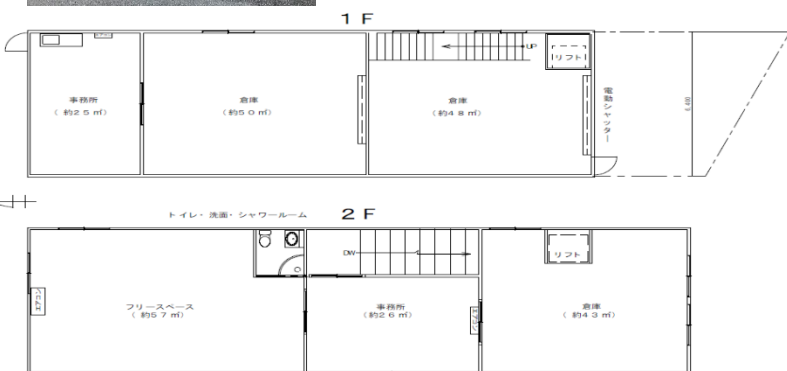

1F 事務所付倉庫 2F 事務所、フリースペース、倉庫。
1F、2Fトイレ洗面あり、ミニリフト、シャワーブースあり。
十二所前線沿い！倉庫前駐車2台可！

★ 現況優先といたします ★

種目	事務所付倉庫【No. 4066-M】	
名称	東今宿-事務所付倉庫	
所在地	姫路市東今宿 3丁目 9-21	
賃料	300,000 円+税/共益費なし	
保証金	600,000 円	
礼金	330,000 円	
交通	JR姫新線『播磨高岡』駅 徒歩10分	
駐車場	倉庫前に普通車2台駐車可能	
構造	鉄骨造スレート葺2階建	
築年月	昭和52年12月築	
設備	電気・上、下水道・プロパンガス	
備考	★火災保険、賃貸保証要加入 ★退去時の過失による補修は借主の実費負担となります。 ★内覧可能です。	