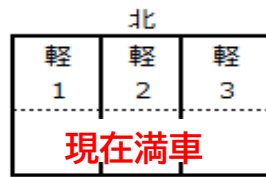

# 駅近にある单身者向け賃貸マンション。

種目	賃貸マンション
名称	MISTRAL飾磨駅前
所在地	姫路市飾磨区清水196
間取り	図面参照 (1K)
賃料	別記参照
共益費	別記参照
駐車場	軽四のみ8,800円(税込) -居住者専用
保証金	なし
礼金	2ヶ月
交通	山陽電車『飾磨』駅 徒歩5分
構造	鉄筋コンクリート造 5階建
築年月	平成26年11月
専有面積	28.1㎡
設備	電気、都市ガス、上・下水道、エアコン、システムキッチン、オートロック、バストイレ別モニター付インターホン
備考	弊社指定の火災保険・賃貸保証 要加入。 自治会費700円/月 鍵交換代23,000円(税別) 退去時クリーニング費用20,000円(税別)
取引態様	仲介
手数料	客付100%
AD	0.5ヶ月

賃料	501	502	503	505
共益費				
賃料	401	402	403	405
共益費				54,000
賃料				4,000
賃料	301	302	303	305
共益費				
賃料	201	202	203	205
共益費				54,000
賃料				4,000
賃料	入口	101	102	103
共益費				

103号室  
201～501号室  
205～505号室  
の角部屋は  
洋室に窓あり