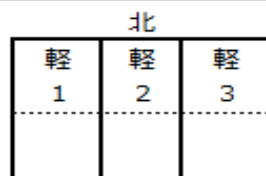

種目	賃貸マンション
名称	MISTRAL 飾磨駅前
所在地	姫路市飾磨区清水196
間取り	図面参照 (1K)
賃料	別記参照
共益費	別記参照
駐車場	軽四のみ8,800円(税込) - 居住者専用
保証金	なし
礼金	2ヶ月
交通	山陽電車『飾磨』駅 徒歩5分
構造	鉄筋コンクリート造 5階建
築年月	平成26年11月
専有面積	28.1㎡ (角部屋は28.6㎡・洋室に窓あり)
設備	電気、都市ガス、上・下水道、エアコン、システムキッチン、オートロック、バストイレ別モニター付インターホン
備考	火災保険(2年 13,510円)・賃貸保証要加入。 自治会費700円/月 鍵交換代17,600円 駐車場の空きの有無は、ご確認ください。
取引態様	仲介

501	502	503	505
401	402	403	405
301	302	303	305
201	202	203	205
入口	101	102	103

103号室
201～501号室
205～505号室
の角部屋は
洋室に窓あり

駐車場(軽のみ)